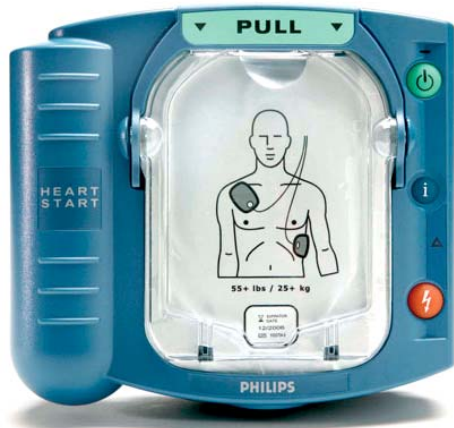

Depuis mai 2007

« Art. R. 6311-15. – Toute personne, même non médecin, est habilitée à utiliser un défibrillateur automatisé externe répondant aux caractéristiques définies à l'article R. 6311-14. »

Il est donc souhaitable que ce type d'appareil, seul capable de sauver rapidement une vie, soit installé à disposition du public dans des lieux bien ciblés.

Boîtier avec alarme
Réf. : 989803136531

Léger (à peine 1,5 kg), ce petit défibrillateur peut être facilement transporté près de la victime.

Des instructions sonores claires, énoncées d'une voix calme, vous guident à travers toutes les étapes de la défibrillation. Ni trop lent ni trop rapide, l'appareil rythme et adapte les consignes vocales à vos actions à travers toutes les étapes de la défibrillation. Il vous rappelle même de contacter les services médicaux d'urgence. Une fonction d'aide à la RCP (Réanimation Cardio Pulmonaire) guide ensuite l'utilisateur sur les gestes à effectuer en attendant les secours

Le traitement délivré par le HeartStart HS1 Grand Public est une référence. Plus de 40 études ont confirmé son efficacité. L'appareil prend en compte la morphologie du patient afin de délivrer un traitement hautement efficace tout en réduisant les effets secondaires nocifs.

La serrure autonome SAFE IN dernière génération, utilise la technologie de « proximité » et permet d'ouvrir les portes par l'approche de la carte, dont la durée de vie est plus importante que celle des cartes à piste magnétique.