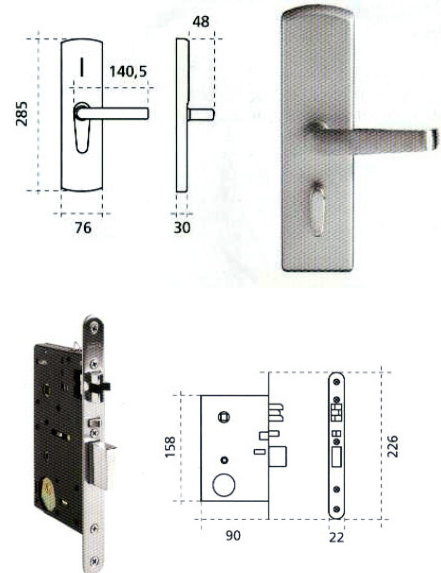

Dimensions de la serrure compatibles aux normes EURO

- Serrure autonome sans câblage, installation rapide.
- Fonctionne avec 4 piles standard AA (alarme de basse tension (< 4,2 V).
- Design moderne et élégant.
- Matière structure en acier haute qualité.
- Finition anti-vieillessement et anti-corrosion dans les deux options.
- Mémoire non volatile enregistre les 400 dernières ouvertures y compris celles réalisées avec la clé mécanique qui permet d'ouvrir en cas d'urgence.
- Mécanisme le verrouillage intérieur manuel déclenche automatiquement la fonction « ne pas déranger », penne anti-effraction sur tous les modèles.
- Fonction anti-panique (normes CEE), déverrouillage automatique du penne dormant et du penne quart de tour par l'abaissement de la béquille intérieure.