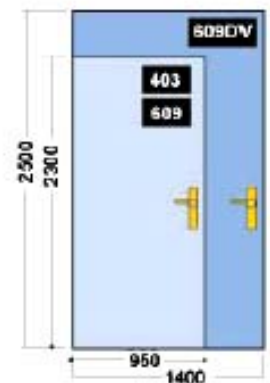

Dimensions des ferme-portes

	a	b	c
403	44 mm	169mm	7 mm
609	62mm	248mm	49mm
609DV	62mm	348mm	49mm

Coloris disponibles

Dimensions des portes

Dimensions en mm

Le seul entrebâilleur rabattable verticalement contre l'huissérie en position repos.