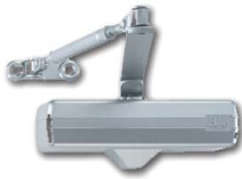

La serrure autonome SAFE IN dernière génération, utilise la technologie de « proximité » et permet d'ouvrir les portes par l'approche de la carte, dont la durée de vie est plus importante que celle des cartes à piste magnétique.

Laiton chromé Laiton doré

Dimensions de la serrure compatibles aux normes EURO

- Serrure autonome sans câblage, installation rapide.
- Fonctionne avec 4 piles standard AA (alarme de basse tension (< 4,2 V).
- Design moderne et élégant.
- Matière structure en acier haute qualité.
- Finition anti-vieillessement et anti-corrosion dans les deux options.
- Mémoire non volatile enregistre les 400 dernières ouvertures y compris celles réalisées avec la clé mécanique qui permet d'ouvrir en cas d'urgence.
- Mécanisme le verrouillage intérieur manuel déclenche automatiquement la fonction « ne pas déranger », penne anti-effraction sur tous les modèles.
- Fonction anti-panique (normes CEE), déverrouillage automatique du penne dormant et du penne quart de tour par l'abaissement de la béquille intérieure.