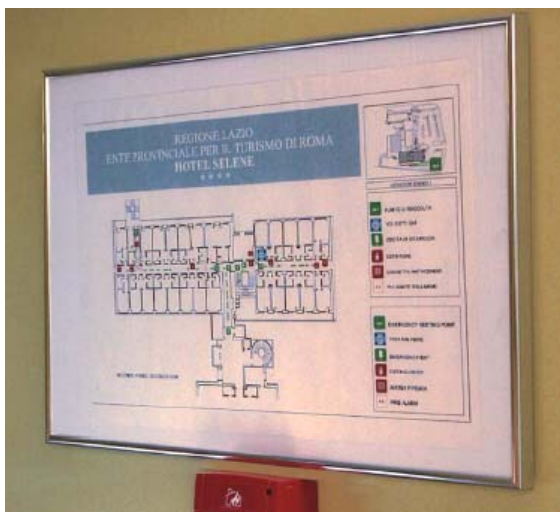

M20005
M20006
Porte prix et
normes incendie
Mesures à la
demande

M14C
26 x 3 – 33 h
porte licence en acier inox
satiné et verre

M20B
Plexiglas double
34 x 34 format du document : A4

SE4
Cadre en laiton et plexiglas
pour plan au sol et normes de
sécurité
45 x 33 cm