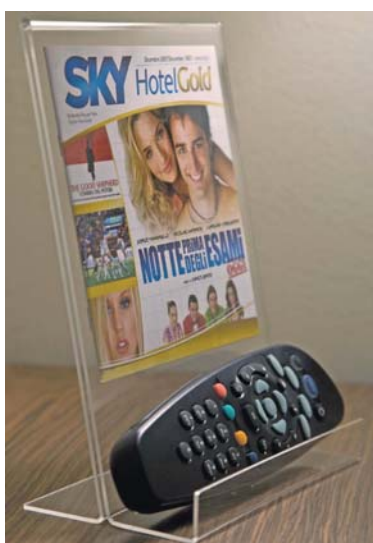

G10A – 7,5 x 4,5
Chevalet en acier inox
découpé

G3 – 7 x 7
Chevalet en plexiglas
incisé, colorisé à la
demande

G10 – 7,5 x 4,5
Acier inox incisé avec
porte feuillet

DE20 – 10 x 21
Porte dépliant 3 côtés

DE16 – 41 x 27,6 x 4
Porte dépliant mural

C300 – 18 x 23,5
Avec porte télécommande
5,5 x 18

MI3F – 33,5 x 10 h 18
En verre avec bande chromée personnalisable

Ristorante

LE1
5 cm – Inscription taillée en laiton brillant

N1
H 12 cm – laiton doré

LE5
4 cm – numéro taillé laiton doré satiné