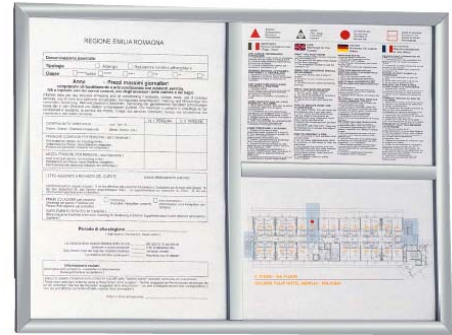

M20005
M20006
Porte prix et
normes incendie
Mesures à la
demande

M14C
26 x 3 – 33 h
porte licence en acier inox
satiné et verre

M20B
Plexiglas double
34 x 34 format du document : A4

SE4
Cadre en laiton et plexiglas
pour plan au sol et normes de
sécurité
45 x 33 cm