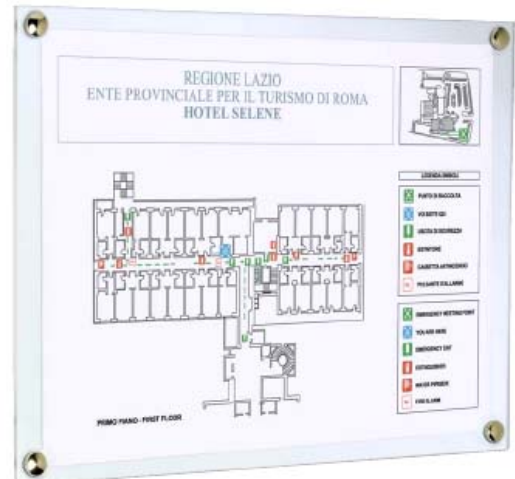

M20005
M20006
Porte prix et
normes incendie
Mesures à la
demande

M14C
26 x 3 – 33 h
porte licence en acier inox
satiné et verre

M20B
Plexiglas double
34 x 34 format du document : A4

SE4
Cadre en laiton et plexiglas
pour plan au sol et normes de
sécurité
45 x 33 cm